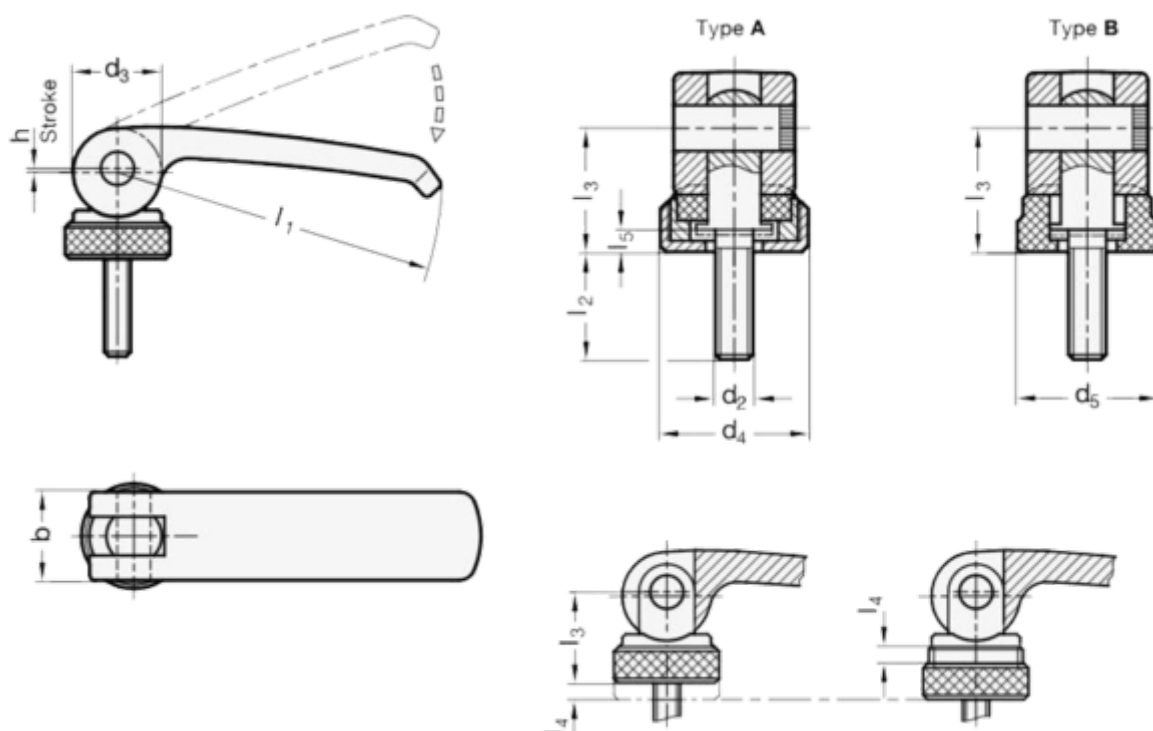

Varenummer: 20927101M1020BS  
Beskrivelse: E+G Excenterlås GN 927-101-M10-20-B-S  
i sølv, udv. gevind

## Mål

b = 25  
d2 = M10  
d4 =  
d5 = 27  
l1 = 101  
l2 = 20